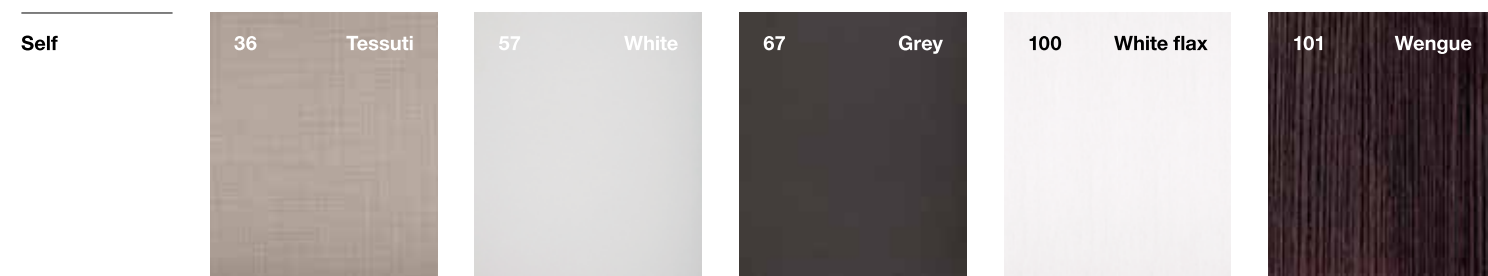

Compak

Lacquer

Structure finishes

Textured colors

Lacquered colors

Anodized colors

**C. del Puig 12
08510 Roda de Ter
Barcelona, Spain**

**T +34 93 850 00 38
midi@sistema-midi.com**