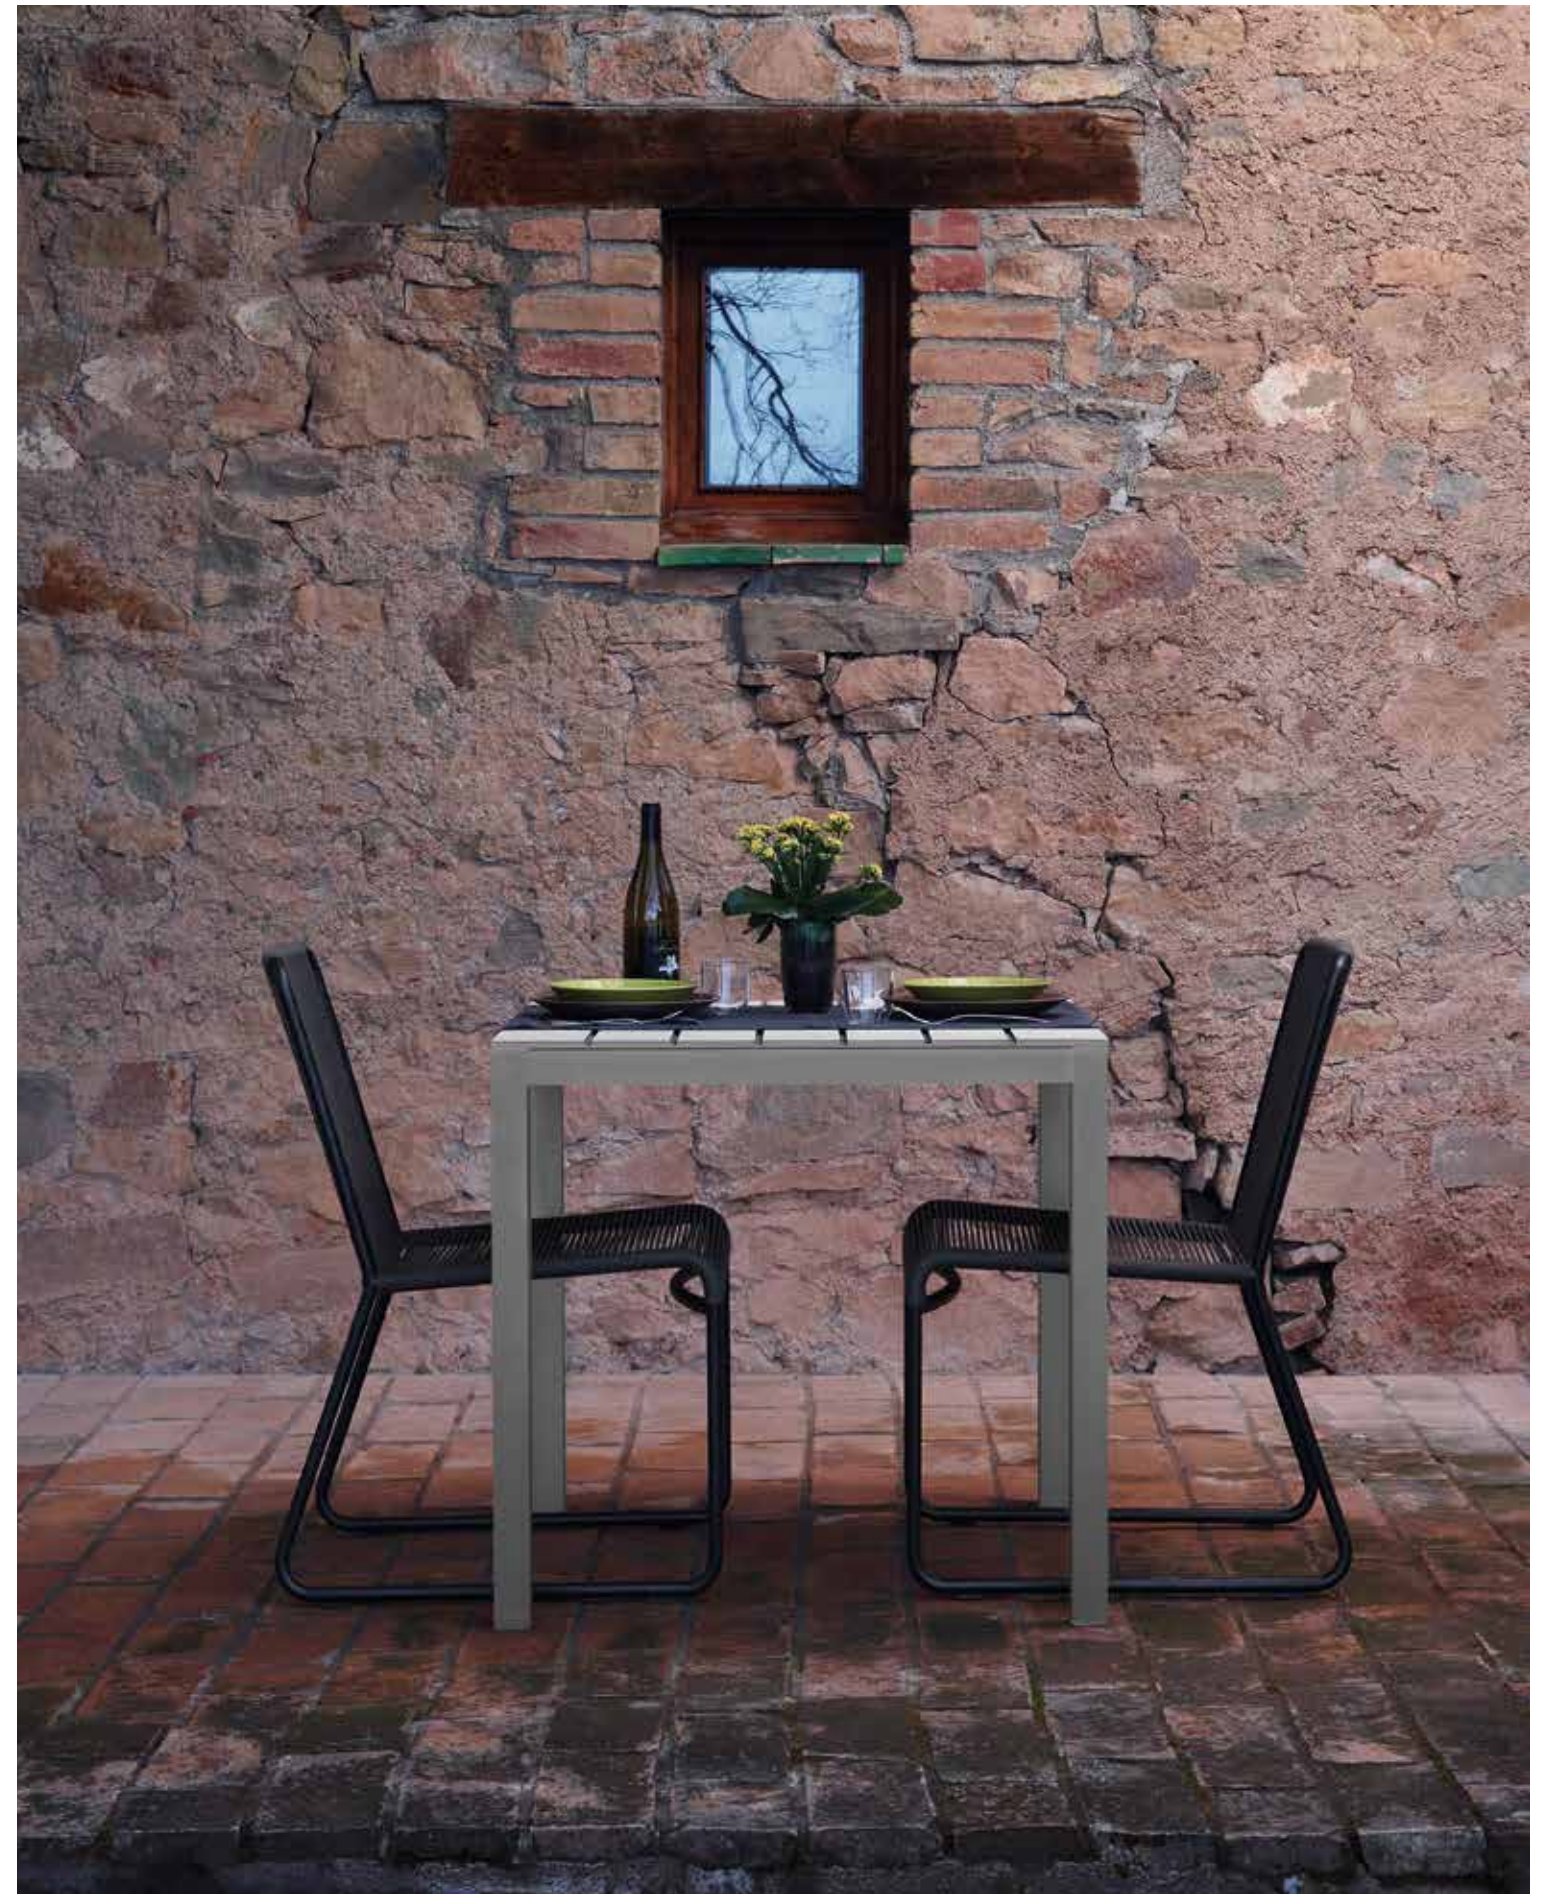

Clásica extensible

Clásica extensible

Photo description

Mesas Clásica extensible con perfil de aluminio de 47x47mm. Con infinidad de combinaciones, materiales y acabados en estructuras y sobres.

Clásica extendable tables with aluminium frame of 47x47mm. With infinite number of combinations, materials and finishes in structures and tabletops.